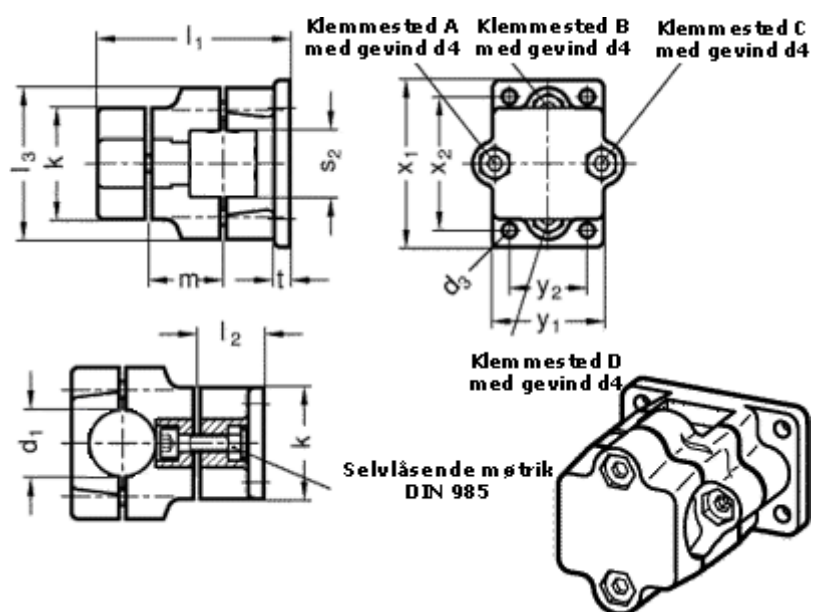

Varenummer: 20141B30V302SW  
 Beskrivelse: E+G Kryds m/flange  
 GN141-B30-V30-2-SW

## Mål

$d_1 = 30$	$s_2 = 30$
$d_3 = 7$	$t = 7$
$d_4 = M 8$	Vippehåndtag = GN 911-M 8-35 skal bestilles separat
$k = 50$	$x_1 = 75$
$l_1 = 89$	$x_2 = 60$
$l_2 = 30$	$y_1 = 50$
$l_3 = 68$	$y_2 = 35$
$m = 36$	